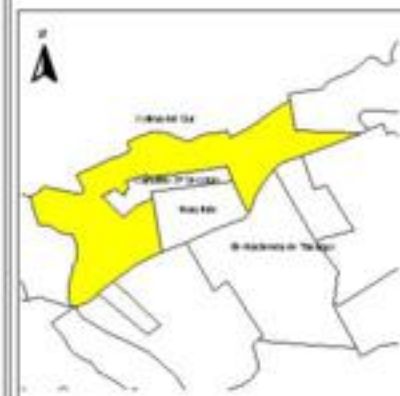

**EVALUA DF**  
Consejo de Evaluación del  
Desarrollo Social del  
Distrito Federal

### ÍNDICE DE DESARROLLO SOCIAL

Delegación: Álvaro Obregón  
Colonia: Canutillo 2A Sección  
Grado de desarrollo: Medio